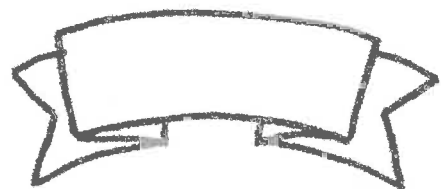

DEKO-ELEMENTE

Verwendeter Stift: Tombow ABT Dual Brush Pen
(Feinspitze) oder STABILO pointMAX